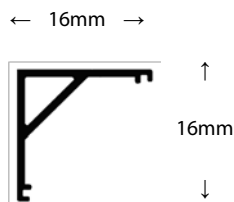

WIRELI UNI CORNER 45°

3209212609 – stříbrný mat, elox, 2m

příkon pásku max. 15W/m
šířka pásku max. 10mm