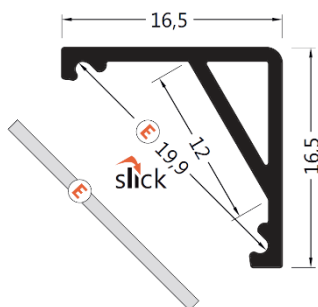

## WIRELI CABI 12 E/

**3209224120** – stříbrný mat, elox, 2m

**3209227120** – hliník surový, 2m

**3209225120** – bílý, lak, 2m

**3209226120** – černý, elox, 2m

příkon pásku max. 18W/m  
šířka pásku max. 12mm

Slick  
Systém snadného zaklapnutí krytky bez nutnosti nasouvání.

- 3209026600 – Difuzor E nasouvací/klip čirý, 2m
- 3209027600 – Difuzor E nasouvací/klip jemně matný, 2m
- 3209028600 – Difuzor E nasouvací/klip opál, 2m
- 3209055602 – Koncovka šedá, pár
- 3209056602 – Koncovka stříbrná, pár
- 3209057602 – Koncovka bílá, pár
- 3209058602 – Koncovka černá, pár