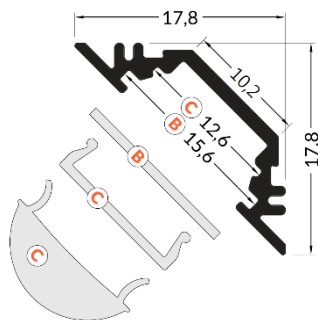

WIRELI TRIO 10 BC/

3209002120 – stříbrný mat, elox, 2m

3209222120 – bílý, lak, 2m

3209223120 – černý, elox, 2m

příkon pásku max. 15W/m
šířka pásku max. 10mm