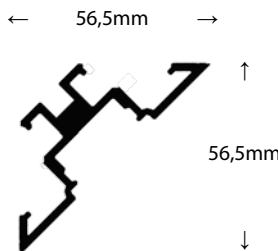

WIRELI TRIO 10 BC/

3209002120 – stříbrný mat, elox, 2m

3209222120 – bílý, lak, 2m

3209223120 – černý, elox, 2m

příkon pásku max. 15W/m
šířka pásku max. 10mm

Tento profil je možno použít také jako profil zapuštěný - montáž lepením nebo připevnění vrutem

- 3209015600 – Difuzor B nasouvací čirý, 2m
- 3202013600 – Difuzor B nasouvací jemně matný, 2m
- 3202014600 – Difuzor B nasouvací opál, 2m
- 3209023600 – Difuzor C klip čirý, 2m
- 3209007600 – Difuzor C klip jemně matný, 2m
- 3209009600 – Difuzor C klip opál, 2m
- 3202012600 – Difuzor C klip lineární čočka 60° čirá, 2m
- 3209001602 – Koncovka šedá, ks
- 3209060602 – Koncovka stříbrná, ks
- 3209061602 – Koncovka bílá, ks
- 3209062602 – Koncovka černá, ks

WIRELI CABI 12 E/

3209224120 – stříbrný mat, elox, 2m

3209227120 – hliník surový, 2m

3209225120 – bílý, lak, 2m

3209226120 – černý, elox, 2m

příkon pásku max. 18W/m
šířka pásku max. 12mm

Slick
Systém snadného zaklapnutí krytky bez nutnosti nasouvání.

- 3209026600 – Difuzor E nasouvací/klip čirý, 2m
- 3209027600 – Difuzor E nasouvací/klip jemně matný, 2m
- 3209028600 – Difuzor E nasouvací/klip opál, 2m
- 3209055602 – Koncovka šedá, pár
- 3209056602 – Koncovka stříbrná, pár
- 3209057602 – Koncovka bílá, pár
- 3209058602 – Koncovka černá, pár

Díky hladkým stěnám je profil vhodný pro lepení na sklo:

- 3211006609 – Oboustranná lepicí páska TESA 7055 čirá 19x1mm, 3m
- 3211003609 – Oboustranná lepicí páska TESA 7055 čirá 19x1mm, 25m
- 3211001120 – Čistič ploch před lepením G3 NANO CLEANER, 250ml
- 3211002320 – Čistič ploch před lepením G3 NANO CLEANER, 1000ml

WIRELI 45° B

3205037609 – stříbrný mat, elox, 2m

3209003609 – bronz, 2m

příkon pásku max. 20W/m
šířka pásku max. 12mm

Dodáváme na zakázku !!!